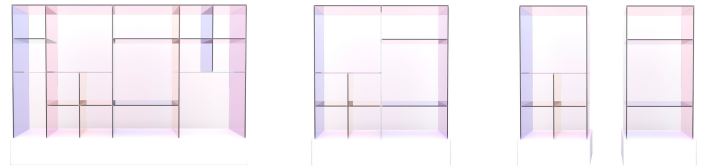

# Vitra Showcase

Diseño de un expositor para los escaparates de los showrooms de la empresa Vitra

Vitra Showcase es un expositor innovador, atractivo y versátil, compuesto por una estructura de placas de metacrilato de diferentes colores que apoya sobre un pedestal blanco. Su disposición hace que los productos destaquen y muestren la esencia de Vitra, una empresa multinacional especializada en el diseño y la fabricación de muebles y accesorios.

**Modular, adaptable, versátil**

**Sistema interior**

- Estructura de tubos cuadrados de acero
- Soportes de hormigón
- Perfiles de aluminio
- Suelo de goma antideslizante

**Uniones**

**Personalizable**